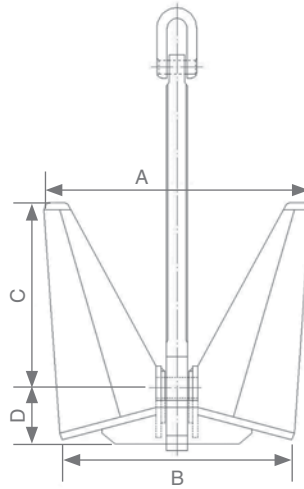

High Performance Anchors

Pool Anchor

This highly efficient anchor is also available in a SHHP style.

Anchor Weight (kgs)	A (mm)	B (mm)	C (mm)	D (mm)	E (mm)	F (mm)
20	369	374	144	240	136	402
32	435	437	168	280	158	469
40	469	476	183	305	172	510
60	536	544	210	349	197	585
75	578	587	225	376	212	630
80	600	610	225	400	222	685
90	615	624	240	400	226	670
105	648	658	252	422	240	710
125	686	697	267	447	254	750
135	705	716	274	459	261	773
145	720	730	280	470	266	788
160	746	758	290	486	276	818
180	776	787	301	505	287	850
225	836	848	325	544	309	915
270	888	902	342	573	326	965
300	920	933	357	598	340	1008
360	978	993	380	637	362	1072
400	996	1010	386	648	374	1090
450	1038	1053	403	675	390	1137
495	1086	1103	422	707	402	1190
565	1136	1153	425	740	420	1245
585	1160	1180	450	755	428	1270
675	1205	1224	468	785	446	1322
765	1257	1276	488	818	465	1378
855	1286	1306	500	841	482	1411
1000	1360	1380	528	885	503	1480
1080	1400	1420	542	915	520	1530
1130	1410	1430	547	917	521	1544
1195	1458	1479	566	949	540	1597
1305	1486	1509	579	973	556	1634
1440	1535	1560	596	1001	578	1683
1575	1584	1608	615	1032	596	1735