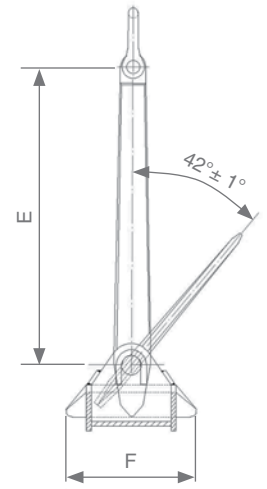

High Performance Anchors

Pool Anchor

This highly efficient anchor is also available in a SHHP style.

Anchor Weight (kgs)	A (mm)	B (mm)	C (mm)	D (mm)	E (mm)	F (mm)
20	369	374	144	240	136	402
32	435	437	168	280	158	469
40	469	476	183	305	172	510
60	536	544	210	349	197	585
75	578	587	225	376	212	630
80	600	610	225	400	222	685
90	615	624	240	400	226	670
105	648	658	252	422	240	710
125	686	697	267	447	254	750
135	705	716	274	459	261	773
145	720	730	280	470	266	788
160	746	758	290	486	276	818
180	776	787	301	505	287	850
225	836	848	325	544	309	915
270	888	902	342	573	326	965
300	920	933	357	598	340	1008
360	978	993	380	637	362	1072
400	996	1010	386	648	374	1090
450	1038	1053	403	675	390	1137
495	1086	1103	422	707	402	1190
565	1136	1153	425	740	420	1245
585	1160	1180	450	755	428	1270
675	1205	1224	468	785	446	1322
765	1257	1276	488	818	465	1378
855	1286	1306	500	841	482	1411
1000	1360	1380	528	885	503	1480
1080	1400	1420	542	915	520	1530
1130	1410	1430	547	917	521	1544
1195	1458	1479	566	949	540	1597
1305	1486	1509	579	973	556	1634
1440	1535	1560	596	1001	578	1683
1575	1584	1608	615	1032	596	1735