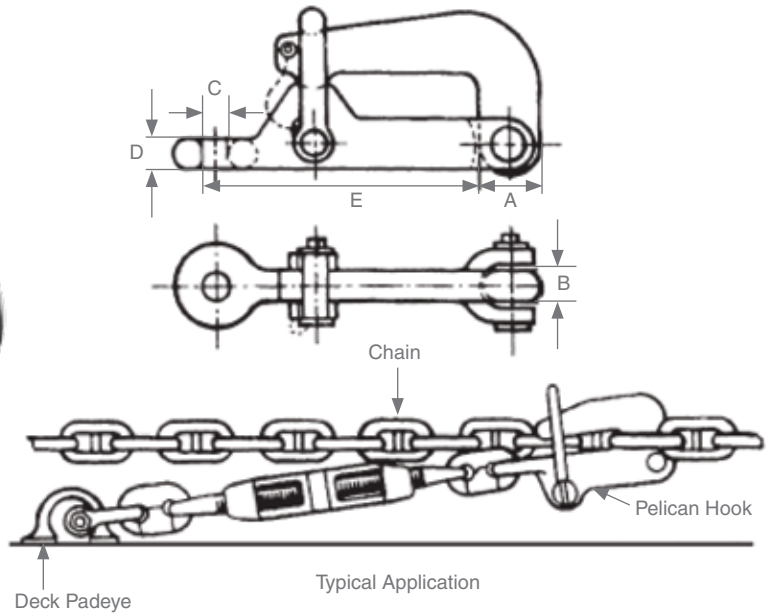

Chain and Fittings

Pelican Hooks

Chain Size (mm)	A (mm)	B (mm)	C (mm)	D (mm)	E (mm)	SWL (tonnes)	Weight (kg)
25-28	90	35	38	30	358	10	24
32	100	40	45	35	390	15	35
34-42	110	45	55	42	430	25	50
44-48	120	50	60	50	475	35	70
51-58	135	60	75	60	525	50	98
60-64	150	70	86	70	600	60	150
67-70	170	80	90	80	705	75	230
76-83	200	100	105	100	880	100	430