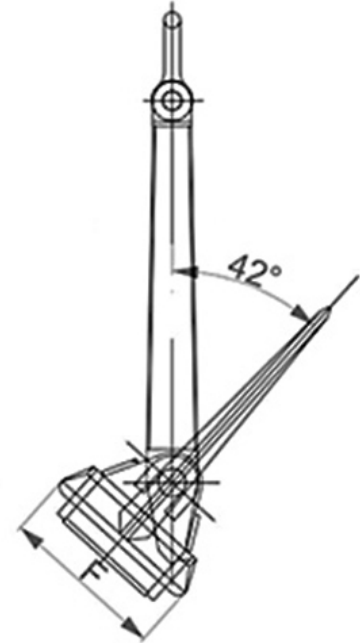

Pool Anchor

This Pool N type anchor is a stockless anchor type designed to fit anchor pockets on modern ships. The flukes of the Ship Mooring Pool Anchor are constructed out of two shaped plates, which are welded together. Therefore, the flukes of the Pool Anchor are hollow. This construction gives the anchor a large resistance against bending forces.

The Pool anchor is certified by all major class authorities and can be supplied in a black or galvanised finish.

Weight (KG)	Dimensions					
	A (MM)	B (MM)	C (MM)	D (MM)	E (MM)	F (MM)
60	590	555	470	364	157	270
80	664	605	515	410	176	295
100	712	655	555	440	190	320
160	835	765	650	516	223	370
200	885	825	700	546	236	400
280	1008	925	780	622	269	450
360	1096	1005	855	677	292	490
480	1186	1105	940	728	314	535
600	1300	1190	1010	802	347	580
765	1410	1290	1096	870	375	610
1000	1526	1395	1185	942	404	660
1080	1580	1446	1230	975	421	685
1195	1636	1485	1270	1010	436	708
1305	1680	1541	1308	1037	448	730
1440	1738	1592	1352	1073	464	754
1575	1769	1640	1386	1092	472	777
1710	1840	1686	1455	1137	491	798
1845	1890	1729	1469	1168	504	819
1980	1935	1770	1504	1195	516	836
2140	1986	1816	1543	1226	530	860
2295	2030	1860	1580	1254	540	880
2655	2140	1954	1684	1322	566	926

Weight (KG)	Dimensions					
	A (MM)	B (MM)	C (MM)	D (MM)	E (MM)	F (MM)
2835	2188	1996	1700	1351	580	945
3000	2238	2042	1736	1382	592	968
3240	2287	2086	1773	1412	605	988
3940	2442	2226	1892	1508	646	1055
4500	2553	2328	1976	1567	675	1103
5175	2675	2439	2072	1651	708	1155
5515	2730	2491	2116	1686	722	1180
5850	2786	2541	2159	1720	737	1204
6225	2838	2594	2204	1750	756	1229
6525	2880	2635	2239	1780	768	1248
6975	2948	2695	2290	1820	786	1276
7425	3010	2760	2338	1858	802	1303
7875	3069	2805	2384	1895	818	1329
8775	3180	2908	2471	1964	848	1376
9225	3235	2968	2512	1997	862	1401
9675	3286	3004	2553	2029	876	1423
10125	3337	3060	2592	2060	890	1445
10575	3386	3095	2630	2090	902	1468
12075	3538	3236	2748	2184	943	1533
12675	3596	3288	2794	2220	958	1556
13350	3658	3346	2842	2258	975	1585
14100	3726	3406	2894	2300	993	1614
15000	3804	3476	2954	2348	1014	1646