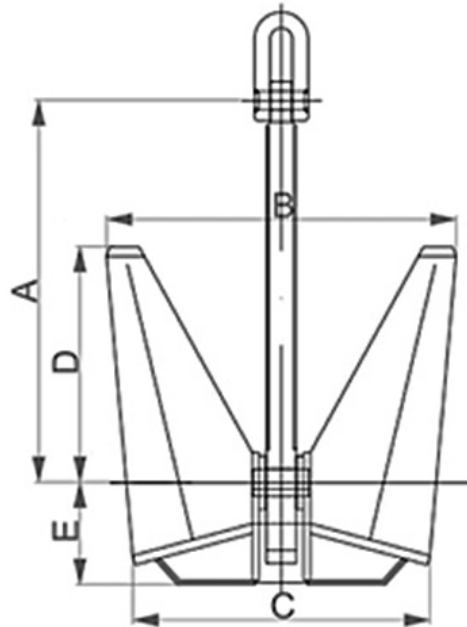

The Pool anchor is certified by all major class authorities and can be supplied in a black or galvanised finish.

Weight (KG)	Dimensions					
	A (MM)	B (MM)	C (MM)	D (MM)	E (MM)	F (MM)
60	590	555	470	364	157	270
80	664	605	515	410	176	295
100	712	655	555	440	190	320
160	835	765	650	516	223	370
200	885	825	700	546	236	400
280	1008	925	780	622	269	450
360	1096	1005	855	677	292	490
480	1186	1105	940	728	314	535
600	1300	1190	1010	802	347	580
765	1410	1290	1096	870	375	610
1000	1526	1395	1185	942	404	660
1080	1580	1446	1230	975	421	685
1195	1636	1485	1270	1010	436	708
1305	1680	1541	1308	1037	448	730
1440	1738	1592	1352	1073	464	754
1575	1769	1640	1386	1092	472	777
1710	1840	1686	1455	1137	491	798
1845	1890	1729	1469	1168	504	819
1980	1935	1770	1504	1195	516	836
2140	1986	1816	1543	1226	530	860
2295	2030	1860	1580	1254	540	880
2655	2140	1954	1684	1322	566	926

Weight (KG)	Dimensions					
	A (MM)	B (MM)	C (MM)	D (MM)	E (MM)	F (MM)
2835	2188	1996	1700	1351	580	945
3000	2238	2042	1736	1382	592	968
3240	2287	2086	1773	1412	605	988
3940	2442	2226	1892	1508	646	1055
4500	2553	2328	1976	1567	675	1103
5175	2675	2439	2072	1651	708	1155
5515	2730	2491	2116	1686	722	1180
5850	2786	2541	2159	1720	737	1204
6225	2838	2594	2204	1750	756	1229
6525	2880	2635	2239	1780	768	1248
6975	2948	2695	2290	1820	786	1276
7425	3010	2760	2338	1858	802	1303
7875	3069	2805	2384	1895	818	1329
8775	3180	2908	2471	1964	848	1376
9225	3235	2968	2512	1997	862	1401
9675	3286	3004	2553	2029	876	1423
10125	3337	3060	2592	2060	890	1445
10575	3386	3095	2630	2090	902	1468
12075	3538	3236	2748	2184	943	1533
12675	3596	3288	2794	2220	958	1556
13350	3658	3346	2842	2258	975	1585
14100	3726	3406	2894	2300	993	1614
15000	3804	3476	2954	2348	1014	1646