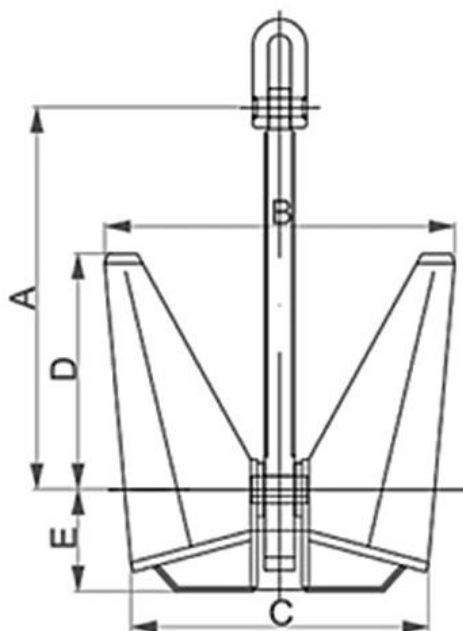

The Pool anchor is certified by all major class authorities and can be supplied in a black or galvanised finish.

Weight (KG)	Dimensions					
	A (MM)	B (MM)	C (MM)	D (MM)	E (MM)	F (MM)
60	590	555	470	364	157	270
80	664	605	515	410	176	295
100	712	655	555	440	190	320
160	835	765	650	516	223	370
200	885	825	700	546	236	400
280	1008	925	780	622	269	450
360	1096	1005	855	677	292	490
480	1186	1105	940	728	314	535
600	1300	1190	1010	802	347	580
765	1410	1290	1096	870	375	610
1000	1526	1395	1185	942	404	660
1080	1580	1446	1230	975	421	685
1195	1636	1485	1270	1010	436	708
1305	1680	1541	1308	1037	448	730
1440	1738	1592	1352	1073	464	754
1575	1769	1640	1386	1092	472	777
1710	1840	1686	1455	1137	491	798
1845	1890	1729	1469	1168	504	819
1980	1935	1770	1504	1195	516	836
2140	1986	1816	1543	1226	530	860
2295	2030	1860	1580	1254	540	880
2655	2140	1954	1684	1322	566	926

Weight (KG)	Dimensions					
	A (MM)	B (MM)	C (MM)	D (MM)	E (MM)	F (MM)
2835	2188	1996	1700	1351	580	945
3000	2238	2042	1736	1382	592	968
3240	2287	2086	1773	1412	605	988
3940	2442	2226	1892	1508	646	1055
4500	2553	2328	1976	1567	675	1103
5175	2675	2439	2072	1651	708	1155
5515	2730	2491	2116	1686	722	1180
5850	2786	2541	2159	1720	737	1204
6225	2838	2594	2204	1750	756	1229
6525	2880	2635	2239	1780	768	1248
6975	2948	2695	2290	1820	786	1276
7425	3010	2760	2338	1858	802	1303
7875	3069	2805	2384	1895	818	1329
8775	3180	2908	2471	1964	848	1376
9225	3235	2968	2512	1997	862	1401
9675	3286	3004	2553	2029	876	1423
10125	3337	3060	2592	2060	890	1445
10575	3386	3095	2630	2090	902	1468
12075	3538	3236	2748	2184	943	1533
12675	3596	3288	2794	2220	958	1556
13350	3658	3346	2842	2258	975	1585
14100	3726	3406	2894	2300	993	1614
15000	3804	3476	2954	2348	1014	1646