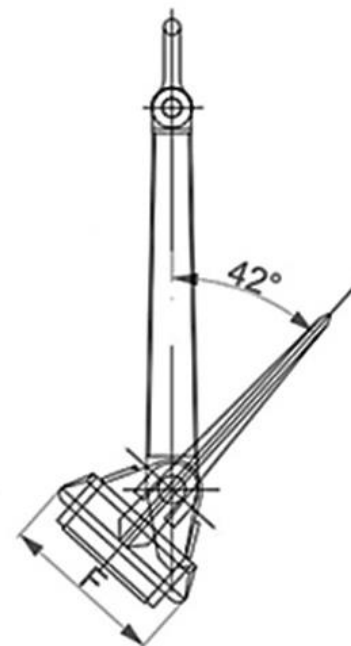

Pool Anchor

This Pool N type anchor is a stockless anchor type designed to fit anchor pockets on modern ships. The flukes of the Ship Mooring Pool Anchor are constructed out of two shaped plates, which are welded together. Therefore, the flukes of the Pool Anchor are hollow. This construction gives the anchor a large resistance against bending forces.

The Pool anchor is certified by all major class authorities and can be supplied in a black or galvanised finish.

Weight (KG)	Dimensions					
	A (MM)	B (MM)	C (MM)	D (MM)	E (MM)	F (MM)
60	590	555	470	364	157	270
80	664	605	515	410	176	295
100	712	655	555	440	190	320
160	835	765	650	516	223	370
200	885	825	700	546	236	400
280	1008	925	780	622	269	450
360	1096	1005	855	677	292	490
480	1186	1105	940	728	314	535
600	1300	1190	1010	802	347	580
765	1410	1290	1096	870	375	610
1000	1526	1395	1185	942	404	660
1080	1580	1446	1230	975	421	685
1195	1636	1485	1270	1010	436	708
1305	1680	1541	1308	1037	448	730
1440	1738	1592	1352	1073	464	754
1575	1769	1640	1386	1092	472	777
1710	1840	1686	1455	1137	491	798
1845	1890	1729	1469	1168	504	819
1980	1935	1770	1504	1195	516	836
2140	1986	1816	1543	1226	530	860
2295	2030	1860	1580	1254	540	880
2655	2140	1954	1684	1322	566	926

Weight (KG)	Dimensions					
	A (MM)	B (MM)	C (MM)	D (MM)	E (MM)	F (MM)
2835	2188	1996	1700	1351	580	945
3000	2238	2042	1736	1382	592	968
3240	2287	2086	1773	1412	605	988
3940	2442	2226	1892	1508	646	1055
4500	2553	2328	1976	1567	675	1103
5175	2675	2439	2072	1651	708	1155
5515	2730	2491	2116	1686	722	1180
5850	2786	2541	2159	1720	737	1204
6225	2838	2594	2204	1750	756	1229
6525	2880	2635	2239	1780	768	1248
6975	2948	2695	2290	1820	786	1276
7425	3010	2760	2338	1858	802	1303
7875	3069	2805	2384	1895	818	1329
8775	3180	2908	2471	1964	848	1376
9225	3235	2968	2512	1997	862	1401
9675	3286	3004	2553	2029	876	1423
10125	3337	3060	2592	2060	890	1445
10575	3386	3095	2630	2090	902	1468
12075	3538	3236	2748	2184	943	1533
12675	3596	3288	2794	2220	958	1556
13350	3658	3346	2842	2258	975	1585
14100	3726	3406	2894	2300	993	1614
15000	3804	3476	2954	2348	1014	1646